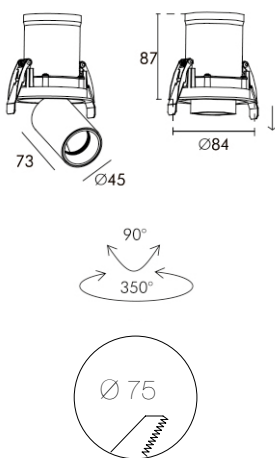

TELE-7

TWENTYFOUR7 collection
247L.0104.00.24
247L.0104.10.24

descrizione | description

Semi incasso per interni, telescopico, orientabile.

Semi recessed for interiors, telescopic, adjustable.

tipologia type	ad incasso recessed
destinazione environment	interno indoor
materiale material	alluminio aluminium
colore color	247L.0104.00.24 BIANCO WHITE 247L.0104.10.24 NERO BLACK
finitura finishing	alluminio verniciato painted aluminium
dimensioni dimensions	
lunghezza length	75mm
altezza height	-
larghezza width	-
diametro diameter	84mm - 45mm
forma incasso cutout shape	rotondo round
diametro foro cutout diameter	75mm
profondità incasso recessed depth	85mm
inclinazione inclination	90°
rotazione rotation	360°
peso weight	-
lunghezza del cavo cable length	-
classe di isolamento insulation class II	
marcatura labelling	IP20    
alimentatore power supply	incluso included
tensione voltage (V)	220-240V
potenza power (W)	7W
frequenza supply frequency (Hz)	50/60 Hz
led	7W
temperatura colore colour temperature	3000K
flusso luminoso luminous flux	-
indice resa cromatica colour rendering index	-
angolo ottica aperture angle	24°
accessori accessories	-