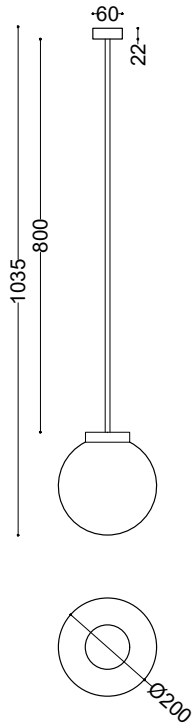

# Ro' S con tige

RB collection  
RB0402.02

descrizione | description

Lampada sospesa per interni in ottone naturale, brunito o antracite e vetro.  
Suspended lamp for interiors in natural, burnished or anthracite brass and glass.

tipologia | type a sospensione | pendant

destinazione | environment interno | indoor

materiale | material ottone e vetro | brass and glass

finitura | finishing ottone naturale | natural brass  
ottone brunito | burnished brass  
ottone antracite | anthracite brass

dimensioni | dimensions

lunghezza | length -

altezza | height 1035mm

larghezza | width -

diametro | diameter 200mm

forma incasso | cutout shape -

diametro foro | cutout diameter -

profondità | depth -