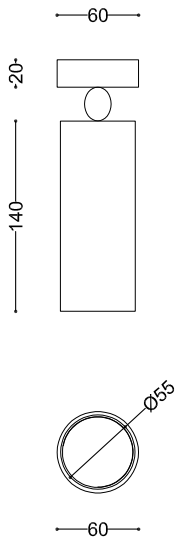

KYLE PI

RB collection

descrizione | description

A plafone per interni in ottone naturale.

Ceiling lamp for interiors in natural brass.

tipologia type	a plafone ceiling light
destinazione environment	interno indoor
materiale material	ottone brass
colore color	ottone naturale natural brass L0401.02
finitura finishing	ottone naturale natural brass
dimensioni dimensions	
lunghezza length	-
altezza height	185mm
larghezza width	60mm
diametro diameter	60mm
forma incasso cutout shape	-
diametro foro cutout diameter	-
profondità depth	-
inclinazione inclination	-
rotazione rotation	-
peso weight	-
lunghezza del cavo cable length	-
classe di isolamento insulation class II	
marcatore labelling	IP20    
alimentatore power supply	inclusa included
tensione voltage (V)	220-240V
potenza power (W)	8W
frequenza supply frequency (Hz)	-
lampade lamps	
n° di lampade lamps number	1
portalampada lampholder	GU10
accessori accessories	1xGU10 inclusa included