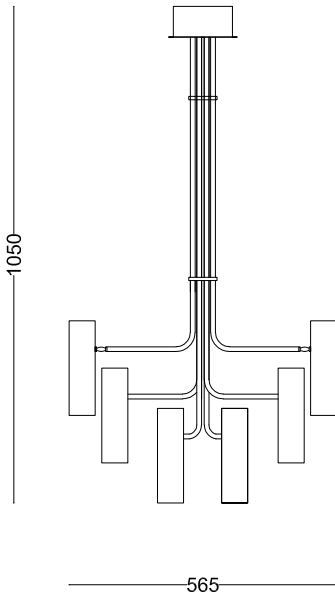

Buké S6

RB collection
RB0406.02

descrizione | description

Lampada a plafone per interni in ottone naturale, brunito o antracite.

Ceiling lamp for interiors in natural, burnished or anthracite brass.

tipologia type	a plafone ceiling lamp
destinazione environment	interno indoor
materiale material	ottone brass
finitura finishing	ottone naturale natural brass ottone brunito burnished brass ottone antracite anthracite brass

dimensioni dimensions	
lunghezza length	-
altezza height	1050mm
larghezza width	-
diametro diameter	565mm
forma incasso cutout shape	-
diametro foro cutout diameter	-
profondità depth	-
inclinazione inclination	-
rotazione rotation	-
peso weight	-
lunghezza del cavo cable length	-