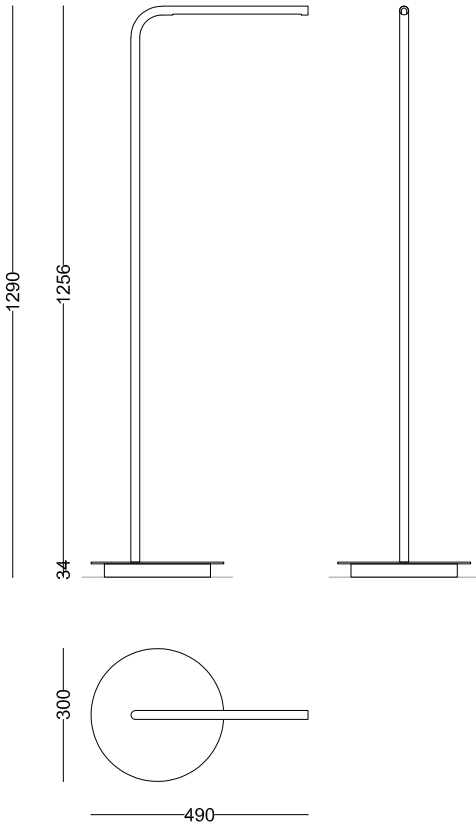

Deus terra

RB collection
RB0503.02

descrizione | description

Lampada da terra a pavimento per esterni in ottone naturale, brunito o antracite.
Floor lamp for exteriors in natural, burnished or anthracite brass.

tipologia type	da terra floor lamp
destinazione environment	esterno outdoor
materiale material	ottone schermo opale brass milky screen
finitura finishing	ottone naturale natural brass ottone brunito burnished brass ottone antracite anthracite brass
dimensioni dimensions	
lunghezza length	-
altezza height	1290mm
larghezza width	-
diametro tubo tube diameter	20mm
forma incasso cutout shape	-
diametro base base diameter	300mm
profondità depth	490mm
inclinazione inclination	-
rotazione rotation	-
peso weight	-
lunghezza del cavo cable length	-
classe di isolamento insulation class II	
marcatura labelling	IP65
alimentatore power supply	incluso included
tensione voltage (V)	220-240V
potenza power (W)	5W max
frequenza supply frequency (Hz)	-
led	5W
temperatura di colore colour temperature	3000K
flusso luminoso luminous flux	-
indice di resa cromatica colour rendering index	-
angolo-ottica aperture angle	-
accessori accessories	-