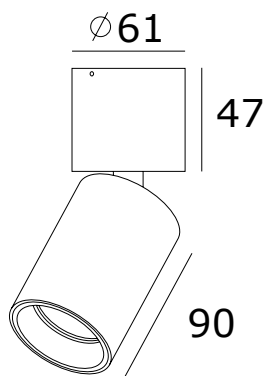

# RDN

TWENTYFOUR7 collection  
247L.0602.00.24  
247L.0602.10.24

descrizione | description

Plafone orientabile.  
Orientable ceiling light.

---

tipologia   type	plafone orientabile   orientable ceiling light
materiale   material	alluminio   aluminium
colore   color	247L.0602.00.24 BIANCO   WHITE 247L.0602.10.24 NERO   BLACK
finitura   finishing	alluminio verniciato   painted aluminium

---

dimensioni | dimensions

lunghezza   length	-
altezza   height	145mm
larghezza   width	-
diametro   diameter	61mm
diametro foro   cutout diameter	-
profondità incasso   recessed depth	-
inclinazione   inclination	90°
rotazione   rotation	350°
peso   weight	-
lunghezza del cavo   cable length	-