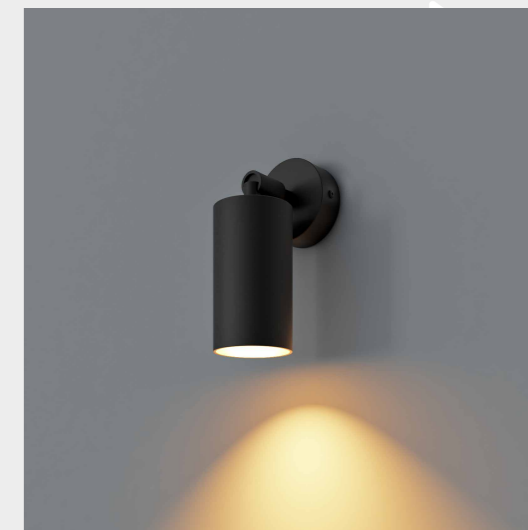

55-OR

A plafone a parete o a soffitto, per interni in metallo verniciato bianco o nero GU10 led 10W (lampadina esclusa).

Wall-Ceiling light for interiors in black or white painted metal GU10 led 10W (bulb not included).