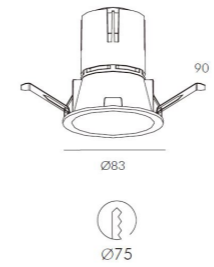

7018-OR

Da incasso orientabile per interni in metallo verniciato bianco, con led integrato e alimentatore remoto incluso.

Recessed adjustable light for interiors, in white painted metal, with integrated led and remote driver Included.

Codice | Code	variante | variant
247L.0105.00.24	LED 7W 3000K 220-240V CRI90 IP20 24° bianco | white
247L.0105.10.24	LED 7W 3000K 220-240V CRI90 IP20 24° nero | black

7023

Da incasso per interni con parabola in alluminio, verniciato bianco o nero, e alimentatore remoto incluso.

Recessed light for interiors with aluminium parabola, black or white painted, and remote driver included.

Codice | Code	variante | variant
247L.0106.00.24	LED 7W 3000K 220-240V CRI90 IP20 24° bianco | white
247L.0106.10.24	LED 7W 3000K 220-240V CRI90 IP20 24° nero | black