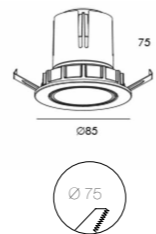

7018-OR

Da incasso orientabile per interni in metallo verniciato bianco, con led integrato e alimentatore remoto incluso.

Recessed adjustable light for interiors, in white painted metal, with integrated led and remote driver Included.

Codice | Code	variante | variant
247L.0105.00.24	LED 7W 3000K 220-240V CRI90 IP20 24° bianco | white
247L.0105.10.24	LED 7W 3000K 220-240V CRI90 IP20 24° nero | black

7023

Da incasso per interni con parabola in alluminio, verniciato bianco o nero, e alimentatore remoto incluso.

Recessed light for interiors with aluminium parabola, black or white painted, and remote driver included.

Codice | Code	variante | variant
247L.0106.00.24	LED 7W 3000K 220-240V CRI90 IP20 24° bianco | white
247L.0106.10.24	LED 7W 3000K 220-240V CRI90 IP20 24° nero | black