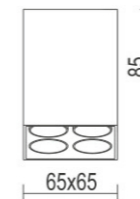

06 LAMPADE A PLAFONE CEILING LAMPS