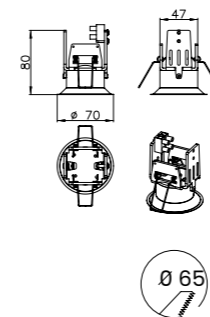

TWENTYFOUR7
collection

7010

Da incasso per interni con diffusore microprismatico ed alimentatore remoto (non incluso).

Recessed light for interiors with microprismatic diffuser and remote driver (not included).

Codice | Code   variante | variant

TF0522.00   LED 6-9W 3000K 350-500MA 220-240V IP20 60°
bianco | white

TWENTYFOUR7
collection

7016

Da incasso per interni con parabola in alluminio, verniciato bianco o nero, e alimentatore remoto (non incluso).

Recessed light for interiors with aluminium parabola, black or white painted, and remote driver (not included).

Codice | Code   variante | variant

TF0543.00.15   LED 6-9W 3000K 350-500MA 220-240V IP20 15°
TF0543.00.24   LED 6-9W 3000K 350-500MA 220-240V IP20 24°
TF0543.00.45   LED 6-9W 3000K 350-500MA 220-240V IP20 45°
bianco | white

TF0543.10.15   LED 6-9W 3000K 350-500MA 220-240V IP20 15°
TF0543.10.24   LED 6-9W 3000K 350-500MA 220-240V IP20 24°
TF0543.10.45   LED 6-9W 3000K 350-500MA 220-240V IP20 45°
nero | black