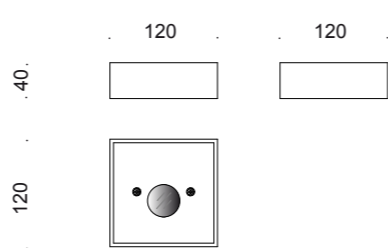

Wall light for interiors with indirect light in white painted aluminium. With integrated driver.

Codice | Code variante | variant

TF0213.00 LED 20W 3000K 220-240V IP20 bianco | white

Mini Tube

Lampada da parete per interni, orientabile in metallo verniciato bianco o nero, con alimentatore remoto incluso.