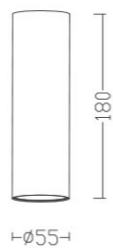

Codice | Code

variante | variant

247L.0502.00.32

LED 12W 3000K 220-240V IP20 32° bianco | white

247L.0502.10.32

LED 12W 3000K 220-240V IP20 32° nero | black