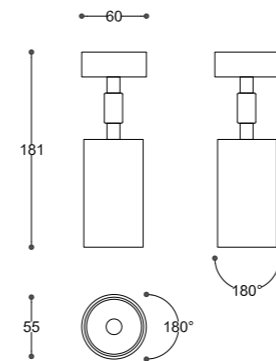

05 LAMPADE A PARETE-SOFFITTO WALL-CEILING LAMPS