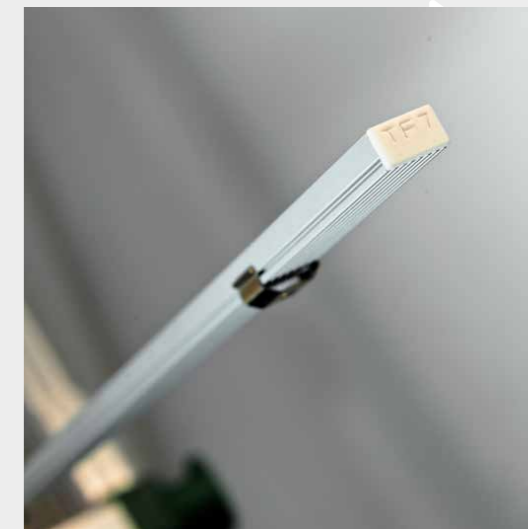

TF7 Channel

Profilo con strip led integrata in alluminio con schermo di protezione in policarbonato trasparente o satinato.

Aluminium profile with integrated strip led with transparent or opal polycarbonate protection screen.