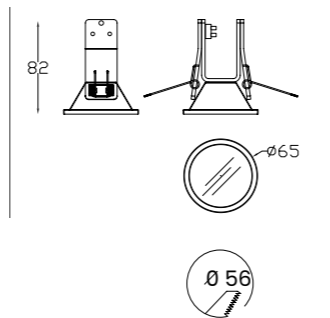

TWENTYFOUR7
collection

7010

Da incasso per interni con diffusore microprismatico ed alimentatore remoto (non incluso).

Recessed light for interiors with microprismatic diffuser and remote driver (not included).

Codice | Code   variante | variant

TF0522.00   LED 6-9W 3000K 350-500MA 220-240V IP20 60°
bianco | white

TWENTYFOUR7
collection

7016

Da incasso per interni con parabola in alluminio, verniciato bianco o nero, e alimentatore remoto (non incluso).

Recessed light for interiors with aluminium parabola, black or white painted, and remote driver (not included).

Codice | Code   variante | variant

TF0543.00.15   LED 6-9W 3000K 350-500MA 220-240V IP20 15°
TF0543.00.24   LED 6-9W 3000K 350-500MA 220-240V IP20 24°
TF0543.00.45   LED 6-9W 3000K 350-500MA 220-240V IP20 45°
bianco | white

TF0543.10.15   LED 6-9W 3000K 350-500MA 220-240V IP20 15°
TF0543.10.24   LED 6-9W 3000K 350-500MA 220-240V IP20 24°
TF0543.10.45   LED 6-9W 3000K 350-500MA 220-240V IP20 45°
nero | black