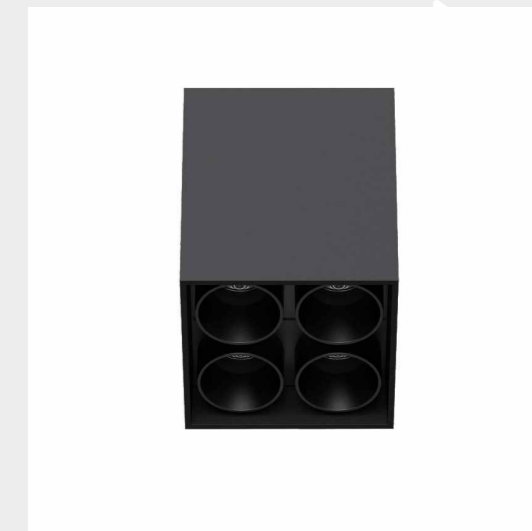

Cube

A plafone per interni a led in metallo verniciato bianco e nero con alimentatore integrato.

Ceiling light for interiors in black or white painted metal with integrated driver.

Codice | Code

variante | variant