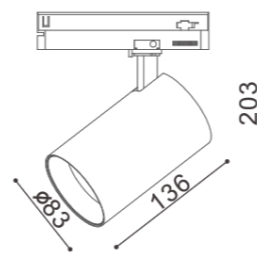

Codice | Code

variante | variant

247L.0203.00.24
247L.0203.00.35

LED 30W 3000K 220-240V CRI90 IP20 24°
LED 30W 3000K 220-240V CRI90 IP20 35°
bianco | white

247L.0203.10.24
247L.0203.10.35

LED 30W 3000K 220-240V CRI90 IP20 24°
LED 30W 3000K 220-240V CRI90 IP20 35°
nero | black