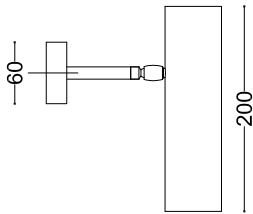

KYLE pt

RB collection
RB0301.02

descrizione | description

Da parete per interni in ottone natural, burnished or anthracite brass.

Wall lamp for interiors in natural, burnished or anthracite brass.

22 — 96 —

tipologia type	parete wall light
destinazione environment	interno indoor
materiale material	ottone brass
finitura finishing	ottone naturale natural brass ottone brunito burnished brass ottone antracite anthracite brass
dimensioni dimensions	
lunghezza length	-
altezza height	200mm
larghezza width	-
diametro tubo tube diameter	55mm
forma incasso cutout shape	-
diametro base base diameter	60mm
profondità depth	171mm
inclinazione inclination	-
rotazione rotation	-
peso weight	-
lunghezza del cavo cable length	-
classe di isolamento insulation class II	
marcatura labelling	IP20    
alimentatore power supply	-
tensione voltage (V)	220-240V
potenza power (W)	8W
frequenza supply frequency (Hz)	-
lampade lamps 1xGU10 LED inclusa included	
n° di lampade lamps number	1
portalampada lampholder	-
potenza totale total power (W)	8W
accessori accessories -	