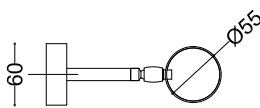

KYLE pt

RB collection
RB0301.02

descrizione | description

Da parete per interni in ottone natural, burnished or anthracite brass.

Wall lamp for interiors in natural, burnished or anthracite brass.

22 — 96 —

tipologia type	parete wall light
destinazione environment	interno indoor
materiale material	ottone brass
finitura finishing	ottone naturale natural brass ottone brunito burnished brass ottone antracite anthracite brass
dimensioni dimensions	
lunghezza length	-
altezza height	200mm
larghezza width	-
diametro tubo tube diameter	55mm
forma incasso cutout shape	-
diametro base base diameter	60mm
profondità depth	171mm
inclinazione inclination	-
rotazione rotation	-
peso weight	-
lunghezza del cavo cable length	-
classe di isolamento insulation class II	
marcatura labelling	IP20    
alimentatore power supply	-
tensione voltage (V)	220-240V
potenza power (W)	8W
frequenza supply frequency (Hz)	-
lampade lamps 1xGU10 LED inclusa included	
n° di lampade lamps number	1
portalampada lampholder	-
potenza totale total power (W)	8W
accessori accessories -	