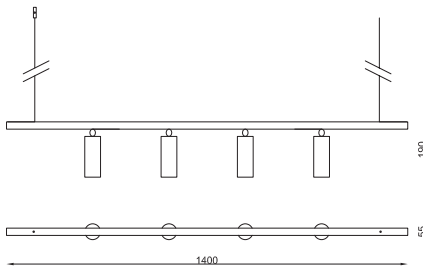

Riga 14|02

collezione | collection: RB

descrizione | description

Lampada sospesa per interni in ottone naturale.

Suspended lamp for interiors in natural brass.

| | |
|---|---|
| tipologia type | a sospensione pendant |
| destinazione environment | interno indoor |
| materiale material | ottone brass |
| colore color | ottone naturale natural brass L0505.02 |
| finitura finishing | ottone naturale natural brass |
| dimensioni dimensions | |
| lunghezza length | 1400mm |
| altezza height | 190mm |
| larghezza width | - |
| diametro diameter | - |
| forma incasso cutout shape | - |
| diametro foro cutout diameter | - |
| profondità depth | 55mm |
| inclinazione inclination | - |
| rotazione rotation | - |
| peso weight | - |
| lunghezza del cavo cable length | - |
| classe di isolamento insulation class | II |
| marcaturo labelling | IP20 |
| alimentatore power supply | inclusa included |
| tensione voltage (V) | 220-240V |
| potenza power (W) | 8W max |
| frequenza supply frequency (Hz) | - |
| lampade lamps | |
| n° di lampade lamps number | 4 |
| portalampada lampholder | GU10 |
| potenza totale total power (W) | 32W (4x8W) |
| accessori accessories | 4xGU10 LED inclusa included |