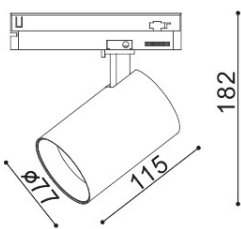

SPOT-20

TWENTYFOUR7 collection
247L.0201.00.24
247L.0201.00.35
247L.0201.10.24
247L.0201.10.35

descrizione | description

A binario per interni.

Track Light for interiors.

tipologia type	binario track light
destinazione environment	interno indoor
materiale material	alluminio aluminium
colore color	247L.0201.00.24 BIANCO WHITE 247L.0201.00.35 BIANCO WHITE 247L.0201.10.24 NERO BLACK 247L.0201.10.35 NERO BLACK
finitura finishing	alluminio verniciato painted aluminium
dimensioni dimensions	
lunghezza length	115mm
altezza height	182mm
larghezza width	-
diametro diameter	77mm
forma incasso cutout shape	-
diametro foro cutout diameter	-
profondità incasso recessed depth	-
inclinazione inclination	90°
rotazione rotation	355°
peso weight	-
lunghezza del cavo cable length	-
classe di isolamento insulation class II	
marcatura labelling	IP20    
alimentatore power supply	incluso included
tensione voltage (V)	220-240V
potenza power (W)	20W
frequenza supply frequency (Hz)	50/60 Hz
led 20W	
temperatura colore colour temperature	3000K
flusso luminoso luminous flux	-
indice resa cromatica colour rendering index	-
angolo ottica aperture angle	24°-35°
accessori accessories	-