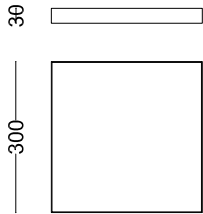

# REGOLO

RB collection  
RB0604.02

descrizione | description

Vassoio in ottone naturale, brunito o antracite.

Tray in natural, burnished or anthracite brass.

---

tipologia | type vassoio | tray

destinazione | environment interno | interiors

materiale | material ottone | brass

finitura | finishing ottone naturale | natural brass  
ottone brunito | burnished brass  
ottone antracite | anthracite brass

---

dimensioni | dimensions

lunghezza | length 300mm

altezza | height 30mm

larghezza | width 300mm

diametro | diameter -

forma incasso | cutout shape -

diametro foro | cutout diameter -

profondità | depth -

inclinazione | inclination -

rotazione | rotation -