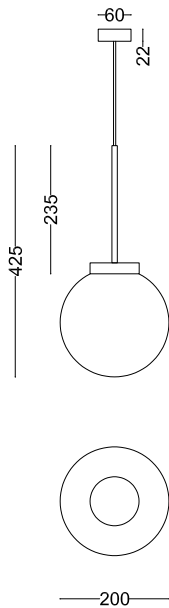

Ro' S

RB collection
RB0401.02

descrizione | description

Lampada sospesa per interni in ottone naturale, brunito o antracite e vetro.
Suspended lamp for interiors in natural, burnished or anthracite brass and glass.

tipologia type	a sospensione pendant
destinazione environment	interno indoor
materiale material	ottone e vetro brass and glass
finitura finishing	ottone naturale natural brass ottone brunito burnished brass ottone antracite anthracite brass
dimensioni dimensions	
lunghezza length	-
altezza height	425mm
larghezza width	-
diametro diameter	200mm
forma incasso cutout shape	-
diametro foro cutout diameter	-
profondità depth	-
inclinazione inclination	-
rotazione rotation	-
peso weight	-
lunghezza del cavo cable length	-
classe di isolamento insulation class	II
marcatatura labelling	IP20    
alimentatore power supply	-
tensione voltage (V)	220-240V
potenza power (W)	9W max
frequenza supply frequency (Hz)	-
lampade lamps	1xE27 LED inclusa included
n° di lampade lamps number	1
portalampada lampholder	E27
accessori accessories	-