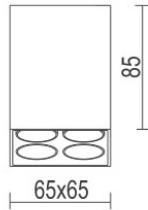

CUBE

TWENTYFOUR7 collection
247L.0501.00.32
247L.0501.10.32

descrizione | description

A plafone per interni.

Ceiling Light for interiors.

tipologia type	a plafone ceiling light
destinazione environment	interno indoor
materiale material	alluminio aluminium
colore color	247L.0501.00.32 BIANCO WHITE 247L.0501.10.32 NERO BLACK
finitura finishing	alluminio verniciato painted aluminium
dimensioni dimensions	
lunghezza length	65mm
altezza height	85mm
larghezza width	65mm
diametro diameter	-
forma incasso cutout shape	-
diametro foro cutout diameter	-
profondità incasso recessed depth	-
inclinazione inclination	-
rotazione rotation	-
peso weight	-
lunghezza del cavo cable length	-
classe di isolamento insulation class II	
marcatura labelling	IP20    
alimentatore power supply	incluso included
tensione voltage (V)	220-240V
potenza power (W)	10W
frequenza supply frequency (Hz)	50/60 Hz
led	10W
temperatura colore colour temperature	3000K
flusso luminoso luminous flux	-
indice resa cromatica colour rendering index	-
angolo ottica aperture angle	32°
accessori accessories	-