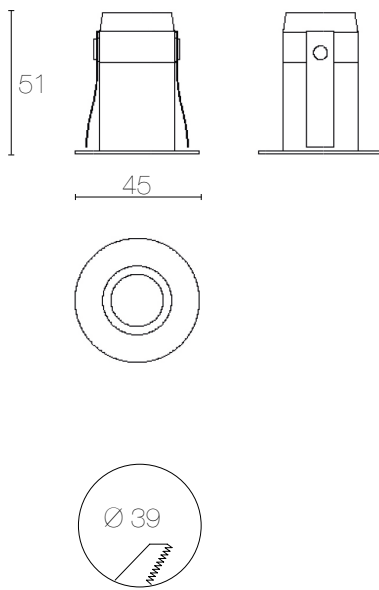

# INC-3

TWENTYFOUR7 collection  
247L.0101.00.24  
247L.0101.10.24

descrizione | description

Incasso per interni.

Recessed for interiors.

tipologia | type ad incasso | recessed

destinazione | environment interno | indoor

materiale | material alluminio | aluminium

colore | color 247L.0101.00.24 BIANCO | WHITE  
247L.0101.10.24 NERO | BLACK

finitura | finishing alluminio verniciato | painted aluminium

dimensioni | dimensions

lunghezza | length -

altezza | height 51mm

larghezza | width -

diametro | diameter 45mm

forma incasso | cutout shape rotondo | round

diametro foro | cutout diameter 39mm

profondità incasso | recessed depth 53mm

tensione | voltage (V) 700mA

potenza | power (W) 3W

led 3W

temperatura colore | colour temperature 3000K

flusso luminoso | luminous flux -

indice resa cromatica | colour rendering index -

angolo ottica | aperture angle 24°