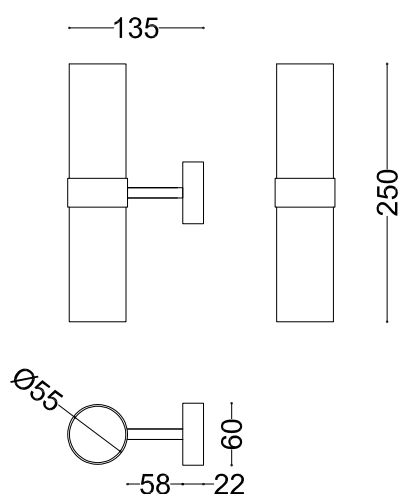

KYLE PT 2

RB collection
RB0305.02

descrizione | description

Da parete per interni in ottone natural, burnished or anthracite brass.

Wall lamp for interiors in natural, burnished or anthracite brass.

tipologia | type parete | wall light

lunghezza | length -

altezza | height 250mm

larghezza | width

diametro tubo | tube diameter 55mm

forma incasso | cutout shape -

diametro foro | cutout diameter -

profondità | depth 135mm

inclinazione | inclination -

rotazione | rotation -

peso | weight -

lunghezza del cavo | cable length -

classe di isolamento | insulation class II

marcatura | labelling IP20 

alimentatore | power supply -

tensione | voltage (V) 220-240V