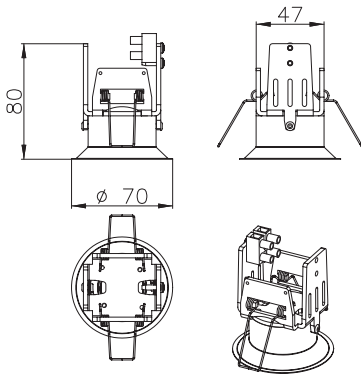

7016

collezione | collection: TWENTYFOUR7

descrizione | description

Da incasso per interni con parabola in alluminio.

Recessed light for interiors whit aluminium parabola.

tipologia type	da incasso recessed light
destinazione environment	interno indoor
materiale material	alluminio aluminium
colore color	cromo chrome
finitura finishing	alluminio verniciato painted aluminium
dimensioni dimensions	
lunghezza length	-
altezza height	80mm
larghezza width	-
diametro diameter	70mm
forma incasso cutout shape	tonda round
diametro foro cutout diameter	65mm
profondità incasso recessed depth	80mm
inclinazione inclination	-
rotazione rotation	-
peso weight	200gr
lunghezza del cavo cable length	-
classe di isolamento insulation class	III
marcatore labelling	IP20    
alimentatore power supply	incluso remoto DALI DALI remote included
tensione voltage (V)	350-500mA
potenza power (W)	6-9W
frequenza supply frequency (Hz)	50/60 Hz
led	6-9W
temperatura colore colour temperature	3000K
flusso luminoso luminous flux	680 lm
indice resa cromatica colour rendering index	CRI90
angolo ottica aperture angle	TF0543.00.15 15° TF0543.00.24 24° TF0543.00.45 45°
accessori accessories	-