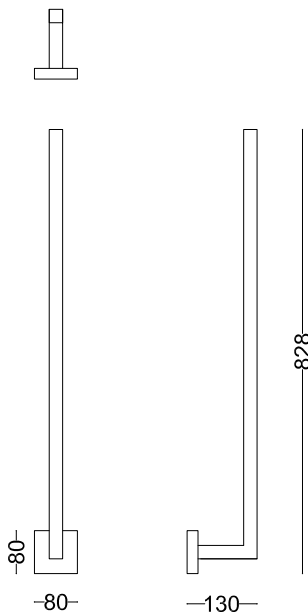

Elle

RB collection
RB0311.02

descrizione | description

Da parete per interni in ottone naturale, brunito o antracite e metacrilato.

Wall lamp for interiors in natural, burnished or anthracite brass and methacrylate.

tipologia | type a parete | wall light

destinazione | environment interno | indoor

materiale | material ottone naturale e metacrilato | natural brass and methacrylate

finitura | finishing ottone naturale | natural brass
ottone brunito | burnished brass
ottone antracite | anthracite brass

dimensioni | dimensions

lunghezza | length -

altezza | height 828mm

larghezza | width -

diametro | diameter -

forma incasso | cutout shape -

diametro foro | cutout diameter -

profondità | depth 130mm

tensione | voltage (V) 220-240V

potenza | power (W) 12W

frequenza | supply frequency (Hz) -

led 12W

temperatura colore | colour temperature 3000K

flusso luminoso | luminous flux -

indice resa cromatica | colour rendering index CRI 90