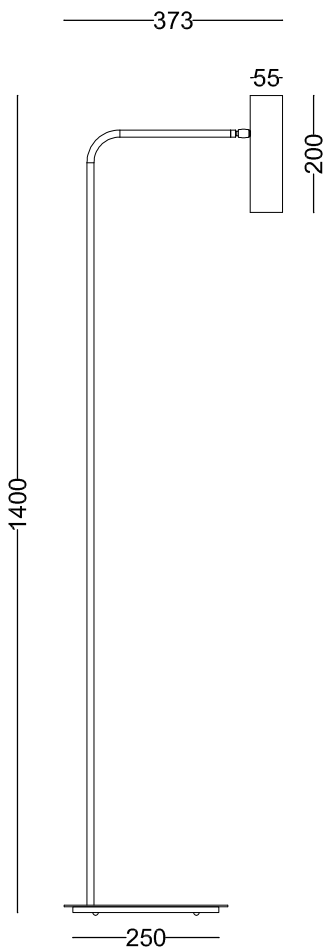

# KYLE terra

RB collection  
RB0201.02

descrizione | description

Da terra per interni in ottone naturale, brunito o antracite.

Floor lamp for interiors in natural, burnished or anthracite brass.

---

tipologia   type	terra   floor light
destinazione   environment	interno   indoor
materiale   material	ottone   brass
finitura   finishing	ottone naturale   natural brass ottone brunito   burnished brass ottone antracite   anthracite brass

---

dimensioni   dimensions	
lunghezza   length	-
altezza   height	1400mm
larghezza   width	373mm
diametro   diameter	-
forma incasso   cutout shape	-
diametro foro   cutout diameter	-
profondità   depth	-
inclinazione   inclination	-
rotazione   rotation	-
peso   weight	-
lunghezza del cavo   cable length	-