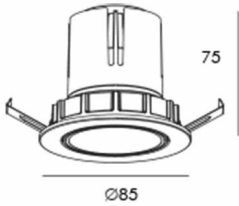

7018 OR

TWENTYFOUR7 collection
247L.0105.00.24
247L.0105.10.24

descrizione | description

Ad incasso per interni, orientabile.

Recessed for interiors, adjustable.

tipologia type	ad incasso recessed
destinazione environment	interno indoor
materiale material	alluminio aluminium
colore color	247L.0105.00.24 BIANCO WHITE 247L.0105.10.24 NERO BLACK
finitura finishing	alluminio verniciato painted aluminium
dimensioni dimensions	
lunghezza length	75mm
altezza height	-
larghezza width	-
diametro diameter	85mm
forma incasso cutout shape	rotondo round
diametro foro cutout diameter	75mm
profondità incasso recessed depth	36mm
inclinazione inclination	25°
rotazione rotation	-
peso weight	-
lunghezza del cavo cable length	-
classe di isolamento insulation class II	
marcatura labelling	IP20    
alimentatore power supply	incluso included
tensione voltage (V)	220-240V
potenza power (W)	7W
frequenza supply frequency (Hz)	50/60 Hz
led	7W
temperatura colore colour temperature	3000K
flusso luminoso luminous flux	-
indice resa cromatica colour rendering index	-
angolo ottica aperture angle	24°
accessori accessories	-