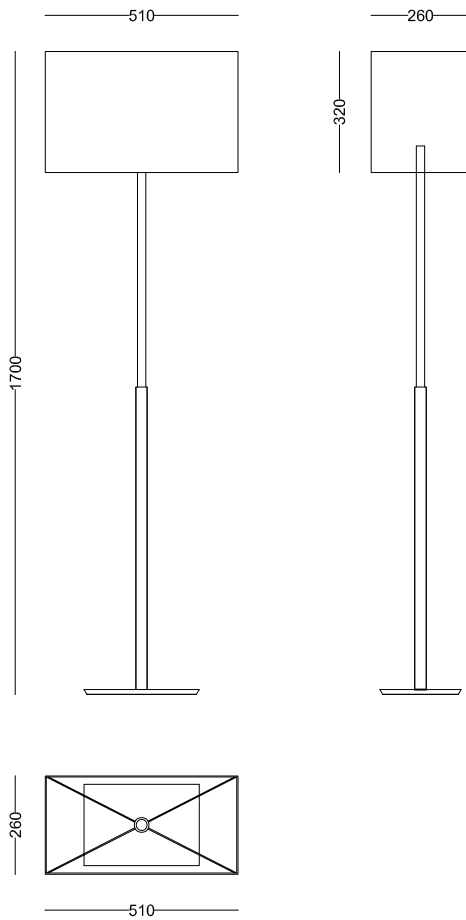

LUCY terra

RB collection
RB0202.02

descrizione | description

Da terra per interni con base e stelo in ottone. Paralume rettangolare in tessuto.

Floor light for interiors with brass base and stem. Fabric rectangular lampshade.

dimensioni | dimensions

lunghezza | length -

altezza | height 1700mm

larghezza | width 510mm

diametro | diameter -

forma incasso | cutout shape -

diametro foro | cutout diameter -

profondità | depth 260mm

inclinazione | inclination -

rotazione | rotation -

peso | weight 7000gr

lunghezza del cavo | cable length 2000mm

classe di isolamento | insulation class I

marcatura | labelling IP20   

alimentatore | power supply -