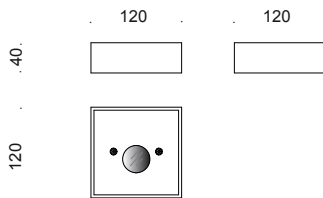

Centoventi

collezione | collection: TWENTYFOUR7

descrizione | description

A parete per interni.

Wall light for interior.

tipologia type	da parete wall
destinazione environment	interno indoor
materiale material	alluminio aluminium
colore color	TF0213.00 bianco white
finitura finishing	alluminio verniciato painted aluminium
dimensioni dimensions	
lunghezza length	120mm
altezza height	40 mm
larghezza width	120 mm
diametro diameter	-
forma incasso cutout shape	-
diametro foro cutout diameter	-
profondità incasso recessed depth	-
inclinazione inclination	-
rotazione rotation	-
peso weight	-
lunghezza del cavo cable length	-
classe di isolamento insulation class I	
marcatura labelling	IP20    
alimentatore power supply	-
tensione voltage (V)	220-240V
potenza power (W)	20W
frequenza supply frequency (Hz)	-
led	20W
temperatura colore colour temperature	3000K
flusso luminoso luminous flux	1900 lm
indice resa cromatica colour rendering index	CRI 90
angolo ottica aperture angle	--
accessori accessories	-