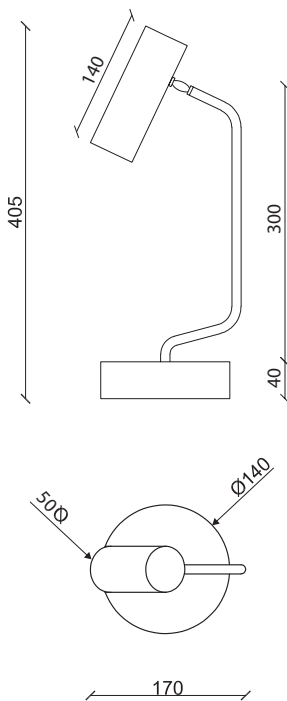

# KYLE tavolo

RB Collection

descrizione | description

Da tavolo per interni in ottone naturale e marmo.

Table lamp for interiors in natural brass and marble.

tipologia   type	tavolo   table light
destinazione   environment	interno   indoor
materiale   material	ottone e marmo   brass and marble
colore   color	ottone naturale   natural brass RB0101.02
finitura   finishing	ottone naturale   natural brass

dimensioni | dimensions

lunghezza   length	-
altezza   height	405mm
larghezza   width	170mm
diametro   diameter	140mm
forma incasso   cutout shape	-
diametro foro   cutout diameter	-
profondità   depth	-
inclinazione   inclination	-
rotazione   rotation	-
peso   weight	-
lunghezza del cavo   cable length	-