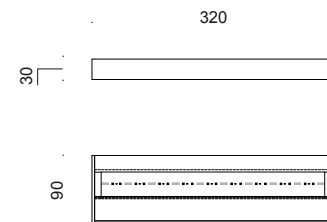

TWENTYFOUR7
collection

Tredue93

Da parete per interni a luce indiretta in alluminio verniciato bianco. Con alimentatore integrato.

Wall light for interiors with indirect light in white painted aluminium. With integrated driver

Codice | Code

variante | variant

TF0211.00

LED 12W 3000K 500MA 220-240V IP20 bianco | white

24

28