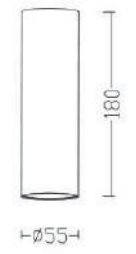

Codice | Code	variante | variant
247L.0502.00.32	LED 12W 3000K 220-240V IP20 32° bianco | white
247L.0502.10.32	LED 12W 3000K 220-240V IP20 32° nero | black