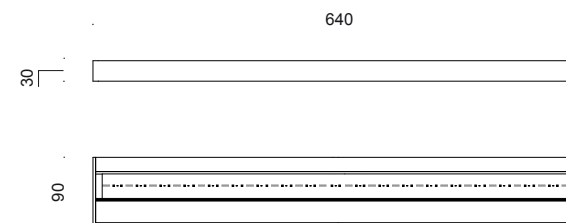

TWENTYFOUR7
collection

2012

Da parete per interni biemissione in alluminio verniciato bianco con alimentatore integrato.

Wall light for interiors biemission in white painted aluminium. with integrated driver.

Codice | Code

variante | variant

TF0215.00

LED 25W 3000K 220-240V IP20 bianco | white

TWENTYFOUR7
collection

6493

Da parete per interni a luce indiretta in alluminio verniciato bianco. Con alimentatore integrato.

Wall light for interiors with indirect light in white painted aluminium. With integrated driver

Codice | Code

variante | variant

TF0212.00

LED 24W300K 500MA 220-240V IP20 bianco | white

24

25