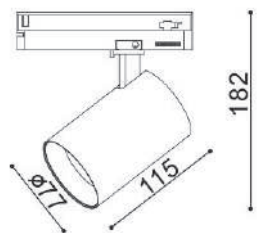

TWENTYFOUR7
collection

SPOT-20

Da binario per interni in metallo verniciato bianco o nero, con alimentatore integrato.

Track light for interiors in white or black painted metal, with integrated driver.

Codice | Code variante | variant

247L.0201.00.24 LED 20W 3000K 220-240V CRI90 IP20 24°
247L.0201.00.35 LED 20W 3000K 220-240V CRI90 IP20 24°
bianco | white

247L.0201.10.24 LED 20W 3000K 220-240V CRI90 IP20 24°
247L.0201.10.35 LED 20W 3000K 220-240V CRI90 IP20 24°
nero | black

TWENTYFOUR7
collection

SPOT-30

Da binario per interni in metallo verniciato bianco o nero, con alimentatore integrato.

Track light for interiors in white or black painted metal, with integrated driver.

Codice | Code variante | variant

247L.0203.00.24 LED 30W 3000K 220-240V CRI90 IP20 24°
247L.0203.00.35 LED 30W 3000K 220-240V CRI90 IP20 35°
bianco | white

247L.0203.10.24 LED 30W 3000K 220-240V CRI90 IP20 24°
247L.0203.10.35 LED 30W 3000K 220-240V CRI90 IP20 35°
nero | black