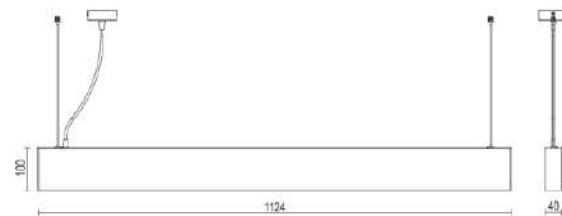

TWENTYFOUR7
collection

MODULO

Lampada sospesa per interni,
biemissione, modulare,
con diffusore lenticolare
e alimentatore integrato.

Pendant lamp for interiors,
biemission, modular,
with lenticular diffuser
and integrated driver.

Codice | Code

variante | variant

247L.0301.00.34

LED 12WUP - 30WDOWN 3000K 220-240V CRI90 34° IP20
bianco | white

247L.0301.10.34

LED 12WUP - 30WDOWN 3000K 220-240V CRI90 34° IP20
nero | black