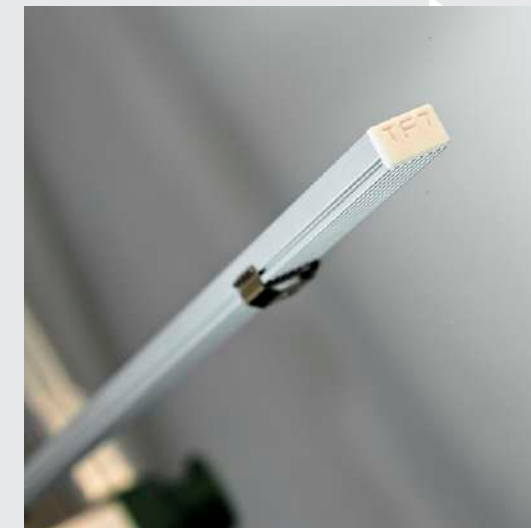

## TF7 Channel

Profilo con strip led integrata in alluminio con schermo di protezione in policarbonato trasparente o satinato.

Aluminium profile with integrated strip led with transparent or opal polycarbonate protection screen.