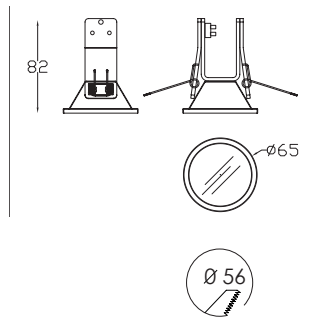

7010

Da incasso per interni con diffusore microprismatico ed alimentatore remoto (non incluso).

Recessed light for interiors with microprismatic diffuser and remote driver (not included)

Codice | Code   variante | variant

TF0522.00   LED 6-9W 3000K 350-500MA 220-240V IP20 60°
bianco | white

7016

Da incasso per interni con parabola in alluminio, verniciato bianco o nero, e alimentatore remoto (non incluso).

Recessed light for interiors with aluminium parabola, black or white painted, and remote driver (not included).

Codice | Code   variante | variant

TF0543.00.15   LED 6-9W 3000K 350-500MA 220-240V IP20 15°
TF0543.00.24   LED 6-9W 3000K 350-500MA 220-240V IP20 24°
TF0543.00.45   LED 6-9W 3000K 350-500MA 220-240V IP20 45°
bianco | white

TF0543.10.15   LED 6-9W 3000K 350-500MA 220-240V IP20 15°
TF0543.10.24   LED 6-9W 3000K 350-500MA 220-240V IP20 24°
TF0543.10.45   LED 6-9W 3000K 350-500MA 220-240V IP20 45°
nero | black