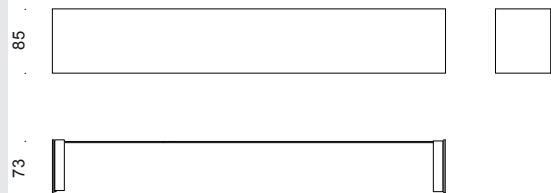

TWENTYFOUR7
collection

2012

Da parete per interni biemissione in alluminio verniciato bianco con alimentatore integrato.

Wall light for interiors biemission in white painted aluminium. with integrated driver.

Codice | Code

variante | variant

TF0215.00

LED 25W 3000K 220-240V IP20 bianco | white

TWENTYFOUR7
collection

6493

Da parete per interni a luce indiretta in alluminio verniciato bianco. Con alimentatore integrato.

Wall light for interiors with indirect light in white painted aluminium. With integrated driver

Codice | Code

variante | variant

TF0212.00

LED 24W300K 500MA 220-240V IP20 bianco | white

24

25