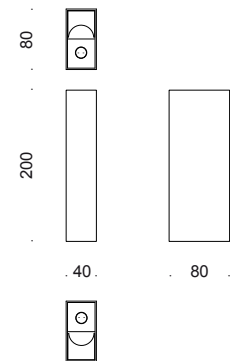

04 LAMPADE A PARETE WALL LAMPS