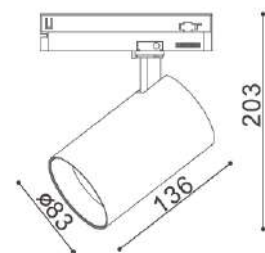

TWENTYFOUR7
collection

SPOT-20

Da binario per interni in metallo verniciato bianco o nero, con alimentatore integrato.

Track light for interiors in white or black painted metal, with integrated driver.

Codice | Code variante | variant

247L.0201.00.24 LED 20W 3000K 220-240V CRI90 IP20 24°
247L.0201.00.35 LED 20W 3000K 220-240V CRI90 IP20 24°
bianco | white

247L.0201.10.24 LED 20W 3000K 220-240V CRI90 IP20 24°
247L.0201.10.35 LED 20W 3000K 220-240V CRI90 IP20 24°
nero | black

TWENTYFOUR7
collection

SPOT-30

Da binario per interni in metallo verniciato bianco o nero, con alimentatore integrato.

Track light for interiors in white or black painted metal, with integrated driver.

Codice | Code variante | variant

247L.0203.00.24 LED 30W 3000K 220-240V CRI90 IP20 24°
247L.0203.00.35 LED 30W 3000K 220-240V CRI90 IP20 35°
bianco | white

247L.0203.10.24 LED 30W 3000K 220-240V CRI90 IP20 24°
247L.0203.10.35 LED 30W 3000K 220-240V CRI90 IP20 35°
nero | black