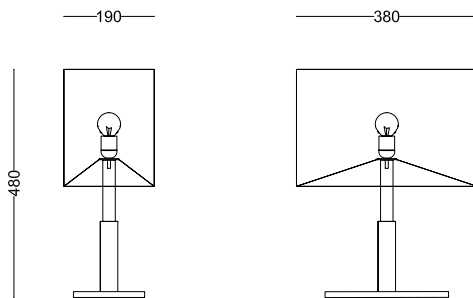

247LAB

via Emilia Romagna 31 | 35020 Saonara (PD) | info@247lab.it

247LAB si riserva la facoltà di apportare modifiche agli apparecchi per migliorarne la qualità senza preavviso alcuno.
247LAB reserves the right to modify its products in order to improve the quality.