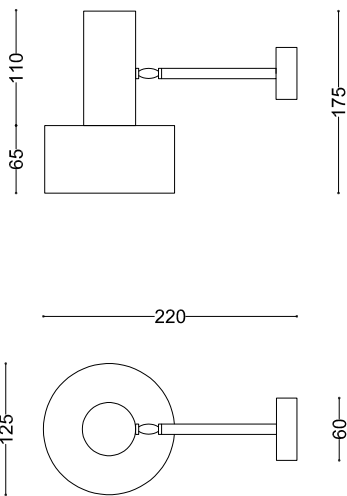

BOATY pt

RB collection
RB0302.02

descrizione | description

Da parete per interni in ottone naturale, brunito o antracite.

Wall lamp for interiors in natural, burnished or anthracite brass.

tipologia | type parete | wall light

lunghezza | length -

altezza | height 175mm

larghezza | width

diametro | diameter 125mm

forma incasso | cutout shape -

diametro base | base diameter 60mm

profondità | depth 220mm

inclinazione | inclination -

rotazione | rotation -

peso | weight -

lunghezza del cavo | cable length -

classe di isolamento | insulation class II

marcatura | labelling IP20    

alimentatore | power supply -

tensione | voltage (V) 220-240V