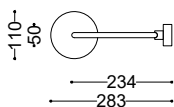

tipologia | type	a parete | wall lamp
destinazione | environment	esterno | outdoor
materiale | material	ottone e vetro | brass and glass
finitura | finishing	ottone naturale | natural brass ottone brunito | burnished brass ottone antracite | anthracite brass

dimensioni | dimensions

lunghezza | length	-
altezza | height	700mm
larghezza | width	110mm
diametro tubo | tube diameter	11mm
forma incasso | cutout shape	-
diametro foro | cutout diameter	-
profondità | depth	283mm
inclinazione | inclination	-
rotazione | rotation	-
peso | weight	-
lunghezza del cavo | cable length	-

classe di isolamento | insulation class II

marcatura | labelling	IP44
alimentatore | power supply	-
tensione | voltage (V)	220-240V
potenza | power (W)	6W max
frequenza | supply frequency (Hz)	-

led 6W

temperatura di colore | colour temperature	3000K
flusso luminoso | luminous flux	-
indice di resa cromatica | colour rendering index	-
angolo-ottica | aperture angle	-
accessori | accessories	-

247LAB

via Emilia Romagna 31 | 35020 Saonara (PD) | info@247lab.it

247LAB si riserva la facoltà di apportare modifiche agli apparecchi per migliorarne la qualità senza preavviso alcuno.
247LAB reserves the right to modify its products in order to improve the quality.