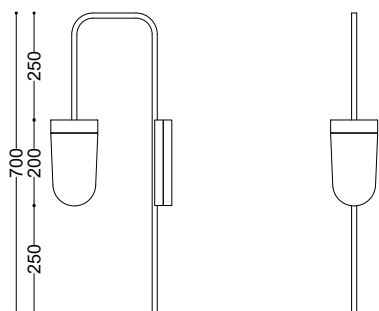

Ciuccio

RB collection
RB0504.02

descrizione | description

Lampada a parete per esterni in ottone naturale, brunito o antracite e vetro.
Wall lamp for exteriors in natural, burnished or anthracite brass and glass.

tipologia type	a parete wall lamp
destinazione environment	esterno outdoor
materiale material	ottone e vetro brass and glass
finitura finishing	ottone naturale natural brass ottone brunito burnished brass ottone antracite anthracite brass

dimensioni | dimensions

lunghezza length	-
altezza height	700mm
larghezza width	110mm
diametro tubo tube diameter	11mm
forma incasso cutout shape	-
diametro foro cutout diameter	-
profondità depth	283mm
inclinazione inclination	-
rotazione rotation	-
peso weight	-
lunghezza del cavo cable length	-

classe di isolamento | insulation class II

marcatura labelling	IP44
alimentatore power supply	-
tensione voltage (V)	220-240V
potenza power (W)	6W max
frequenza supply frequency (Hz)	-

led 6W     

temperatura di colore colour temperature	3000K
flusso luminoso luminous flux	-
indice di resa cromatica colour rendering index	-
angolo-ottica aperture angle	-
accessori accessories	-