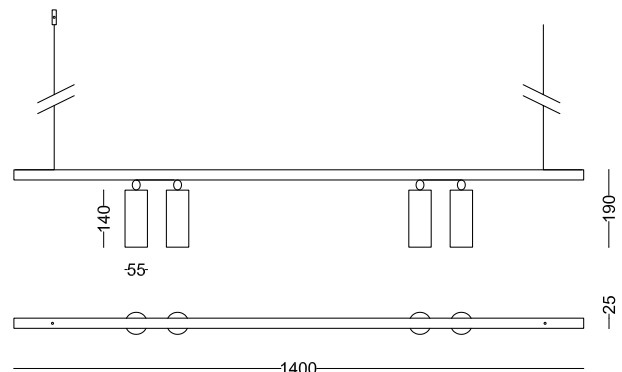

Riga 14|00

RB collection
RB0408.02

descrizione | description

Lampada sospesa per interni in ottone naturale, brunito o antracite.
Suspended lamp for interiors in natural, burnished or anthracite brass.

---

tipologia | type	a sospensione | pendant
destinazione | environment	interno | indoor
materiale | material	ottone | brass
finitura | finishing	ottone naturale | natural brass ottone brunito | burnished brass ottone antracite | anthracite brass

---

dimensioni | dimensions	
lunghezza | length	1400mm
altezza | height	190mm
larghezza | width	55mm
diametro | diameter	-
forma incasso | cutout shape	-
diametro foro | cutout diameter	-
profondità | depth	-
inclinazione | inclination	-
rotazione | rotation	-
peso | weight	-
lunghezza del cavo | cable length	-

---

classe di isolamento | insulation class	II
marcatatura | labelling	IP20
alimentatore | power supply	-
tensione | voltage (V)	220-240V
potenza | power (W)	8W max
frequenza | supply frequency (Hz)	-

---

lampade | lamps	
n° di lampade | lamps number	4
portalampada | lampholder	GU10
potenza totale | total power (W)	32W (4x8W)

---

accessori | accessories	4xGU10 LED inclusa | included