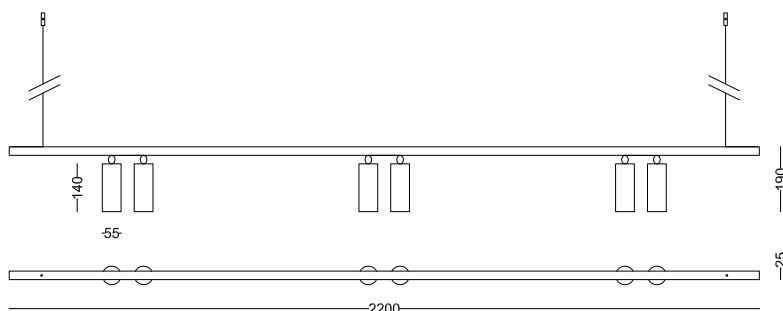

Riga 22|00

RB collection
RB0410.02

descrizione | description

Lampada sospesa per interni in ottone naturale, brunito o antracite.

Suspended lamp for interiors in natural, burnished or anthracite brass.

tipologia type	a sospensione pendant
destinazione environment	interno indoor
materiale material	ottone brass
finitura finishing	ottone naturale natural brass ottone brunito burnished brass ottone antracite anthracite brass
dimensioni dimensions	
lunghezza length	2200mm
altezza height	190mm
larghezza width	55mm
diametro diameter	-
forma incasso cutout shape	-
diametro foro cutout diameter	-
profondità depth	-
inclinazione inclination	-
rotazione rotation	-
peso weight	-
lunghezza del cavo cable length	-
classe di isolamento insulation class	II
marcatatura labelling	IP20    
alimentatore power supply	-
tensione voltage (V)	220-240V
potenza power (W)	8W max
frequenza supply frequency (Hz)	-
lampade lamps	6xGU10 LED inclusa included
n° di lampade lamps number	6
portalampada lampholder	GU10
potenza totale total power (W)	48W (6x8W)
accessori accessories	-