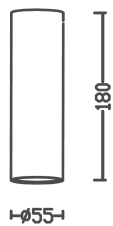

TUBE

TWENTYFOUR7 collection
247L.0502.00.32
247L.0502.10.32

descrizione | description

A plafone per interni.

Ceiling Light for interiors.

∅55

tipologia type	a plafone ceiling light
destinazione environment	interno indoor
materiale material	alluminio aluminium
colore color	247L.0502.00.32 BIANCO WHITE 247L.0502.10.32 NERO BLACK
finitura finishing	alluminio verniciato painted aluminium
dimensioni dimensions	
lunghezza length	-
altezza height	180mm
larghezza width	-
diametro diameter	55mm
forma incasso cutout shape	-
diametro foro cutout diameter	-
profondità incasso recessed depth	-
inclinazione inclination	-
rotazione rotation	-
peso weight	-
lunghezza del cavo cable length	-
classe di isolamento insulation class II	
marcatura labelling	IP20    
alimentatore power supply	incluso included
tensione voltage (V)	220-240V
potenza power (W)	12W
frequenza supply frequency (Hz)	50/60 Hz
led	12W
temperatura colore colour temperature	3000K
flusso luminoso luminous flux	-
indice resa cromatica colour rendering index	-
angolo ottica aperture angle	32°
accessori accessories	-