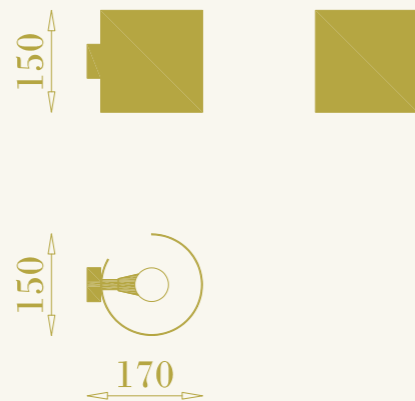

RB

RB

Cinquanta minuti

cod. RB0315.02

a parete per interni
 lampadina inclusa
 1xE27 7W
 220-240V
 ottone

wall lamp for interiors
 bulb included
 1xE27 7W
 220-240V
 brass

50

RB