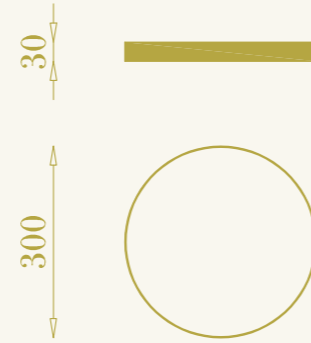

RB

Regolo

cod. RB0604.02

vassoio quadrato
ottone

square tray
brass

112

RB

113

RB

RB

Larrotino

cod. RB0605.02

vassoio rotondo
ottone

round tray
brass

RB

Condizioni generali di vendita