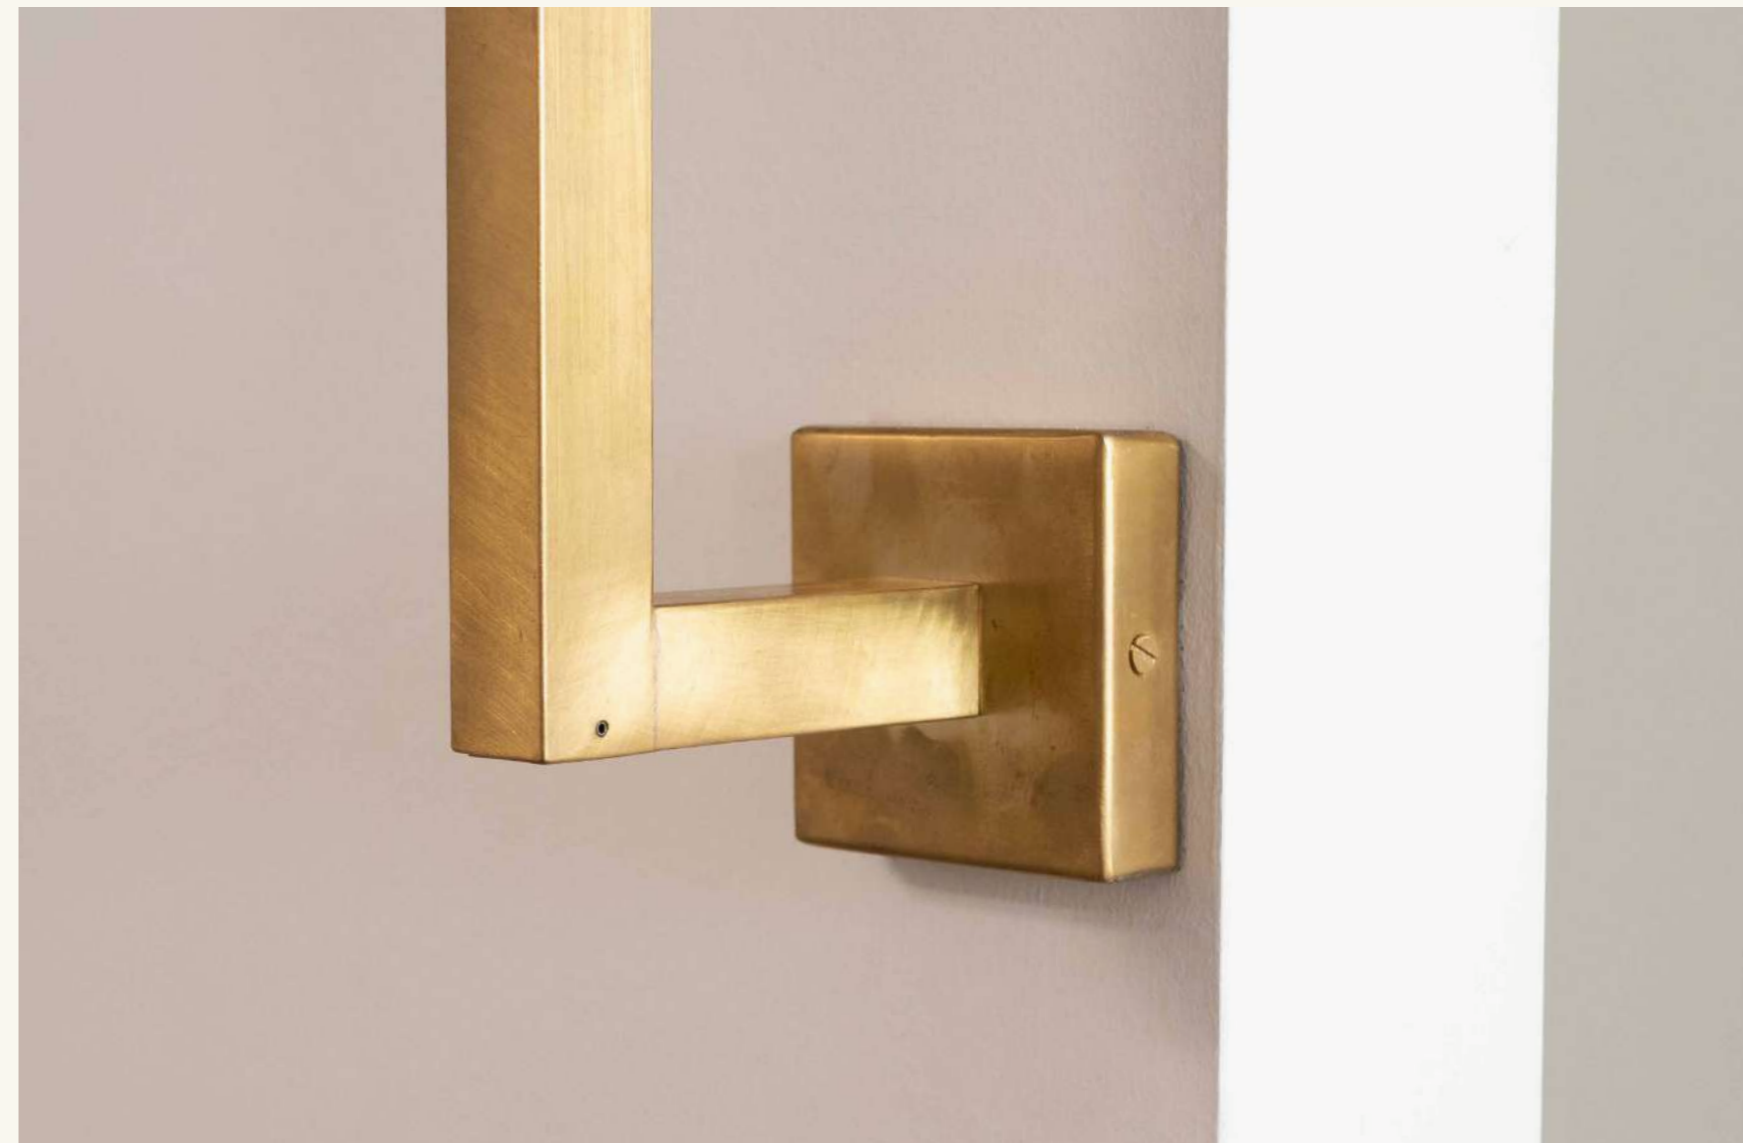

RB

Elle

cod. RB0311.02

a parete per interni
led ed alimentatore integrato inclusi
12W 220-240V
ottone

wall lamp for interiors
led and integrated driver included
12W 220-240V
brass

RB