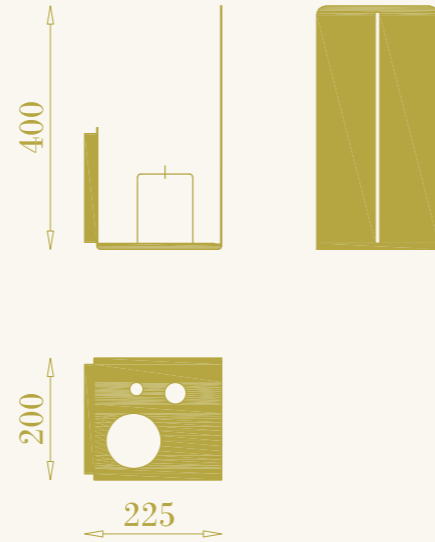

RB

Hide Candle

cod. RB0601.02

a parete per interni
candele non incluse
ottone

wall light for interiors
candles not included
brass