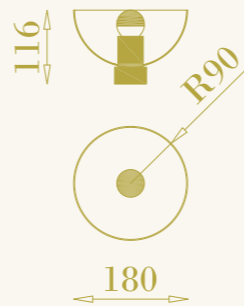

51

RB

cod. RB0316.02

da parete per interni
1xMINI GOCCIA G45 CUPOLA E27 4W
2700K 220-240V IP20
ottone

wall lamp for interiors
1xMINI DROP G45 CUP E27 4W
2700K 220-240V IP20
brass

Bowly

RB

RB