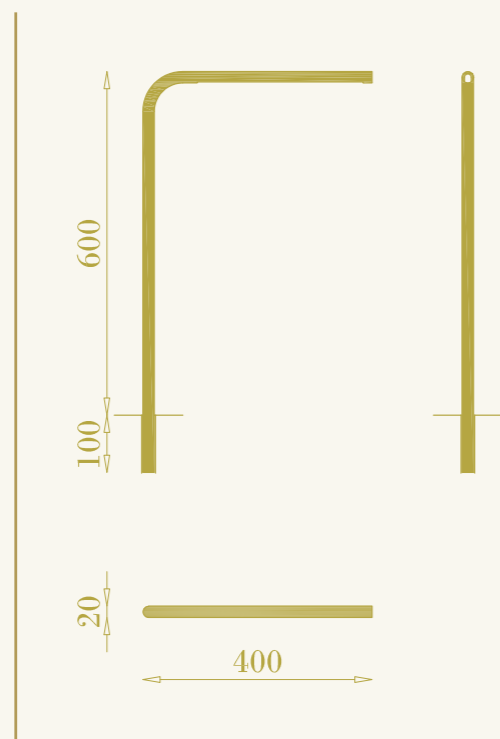

RB

Deus 600 | Deus 600 garden

cod. RB0501.02

da terra per esterni
led e alimentatore integrato inclusi
IP65 5W 220-240V
ottone e schermo opale

floor light for exteriors
led and integrated driver included
IP65 5W 220-240V
brass and opal screen

by Nicola Ceciliot