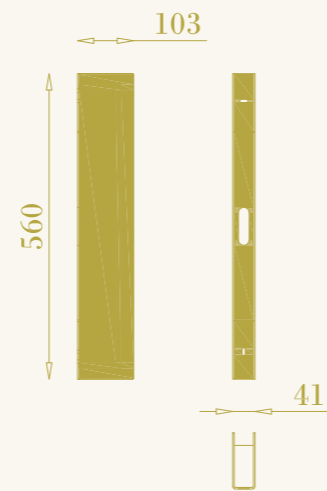

Case

cod. RB0317.02

a plafone a parete per interni
led 10W
220-240V
ottone e plexy opale

wall lamp for interiors
led 10W
220-240V
brass and opal plexy screen