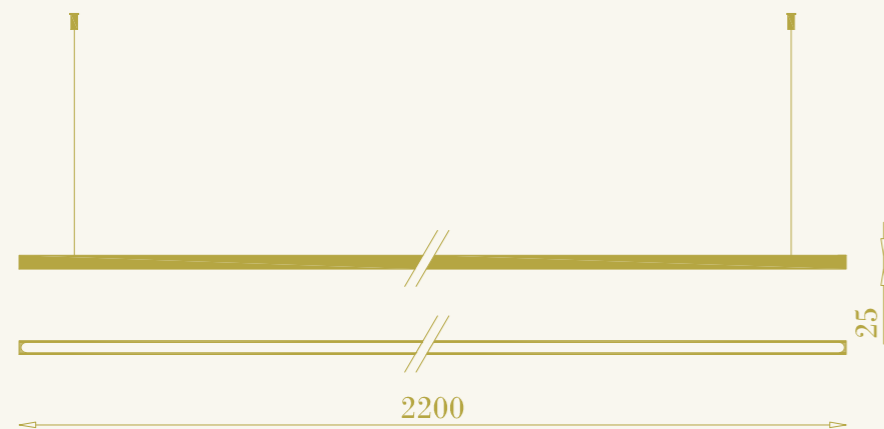

Stecca

RB

cod. RBO413.02

sospensione per interni
LED 44W
alimentatore integrato incluso
220-240V
ottone

pendant lamp for interiors
LED 44W
power supply included
220-240V
brass

92