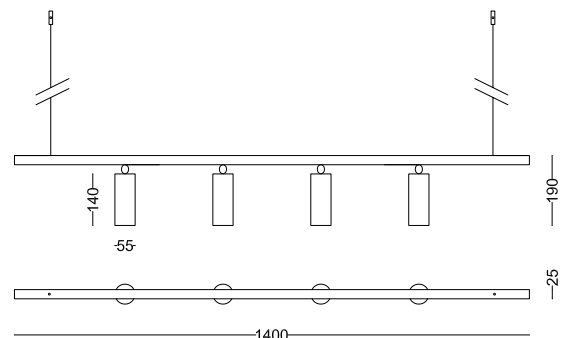

247LAB

via Emilia Romagna 31 | 35020 Saonara (PD) | info@247lab.it

247LAB si riserva la facoltà di apportare modifiche agli apparecchi per migliorarne la qualità senza preavviso alcuno.
247LAB reserves the right to modify its products in order to improve the quality.