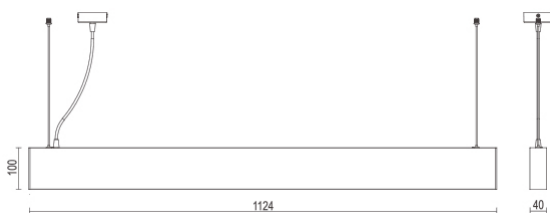

# MODULO

TWENTYFOUR7 collection  
TF0203.00  
TF0203.04

descrizione | description

A sospensione per interni, bi-emissione, modulare.

Pendant light for interiors, bi-emission, modular.

tipologia   type	sospensione   pendant
destinazione   environment	interno   indoor
materiale   material	alluminio   aluminium
colore   color	247L.0301.00.34 bianco   white 247L.0301.10.34 nero   black
finitura   finishing	alluminio verniciato   painted aluminium

dimensioni   dimensions	
lunghezza   length	1124mm
altezza   height	100mm
larghezza   width	40mm
diametro   diameter	-
forma incasso   cutout shape	-
diametro foro   cutout diameter	-
profondità incasso   recessed depth	-
inclinazione   inclination	-
rotazione   rotation	-
peso   weight	-
lunghezza del cavo   cable length	-